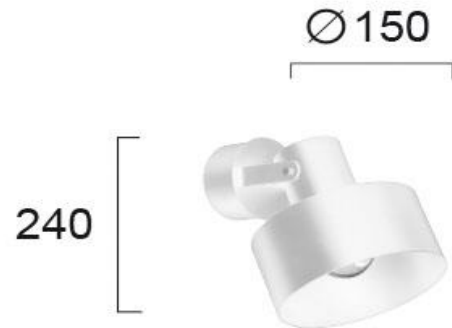

**Product Datasheet**

<b>Code</b>	4185200
<b>Description</b>	Spot Norton
<b>Family</b>	NORTON
<b>Type</b>	SPOTLIGHTS
<b>Type of Lamp</b>	E27
<b>Watt</b>	MAX 60W
<b>Volt</b>	220-240V
<b>Hertz</b>	50-60 Hz
<b>Class</b>	I
<b>IP</b>	IP20
<b>Environment</b>	INDOOR
<b>Color</b>	WHITE
<b>Material</b>	ELECTROSTATIC PAINTED STEEL
<b>Length</b>	D:150
<b>Height</b>	H:240
<b>Width</b>	